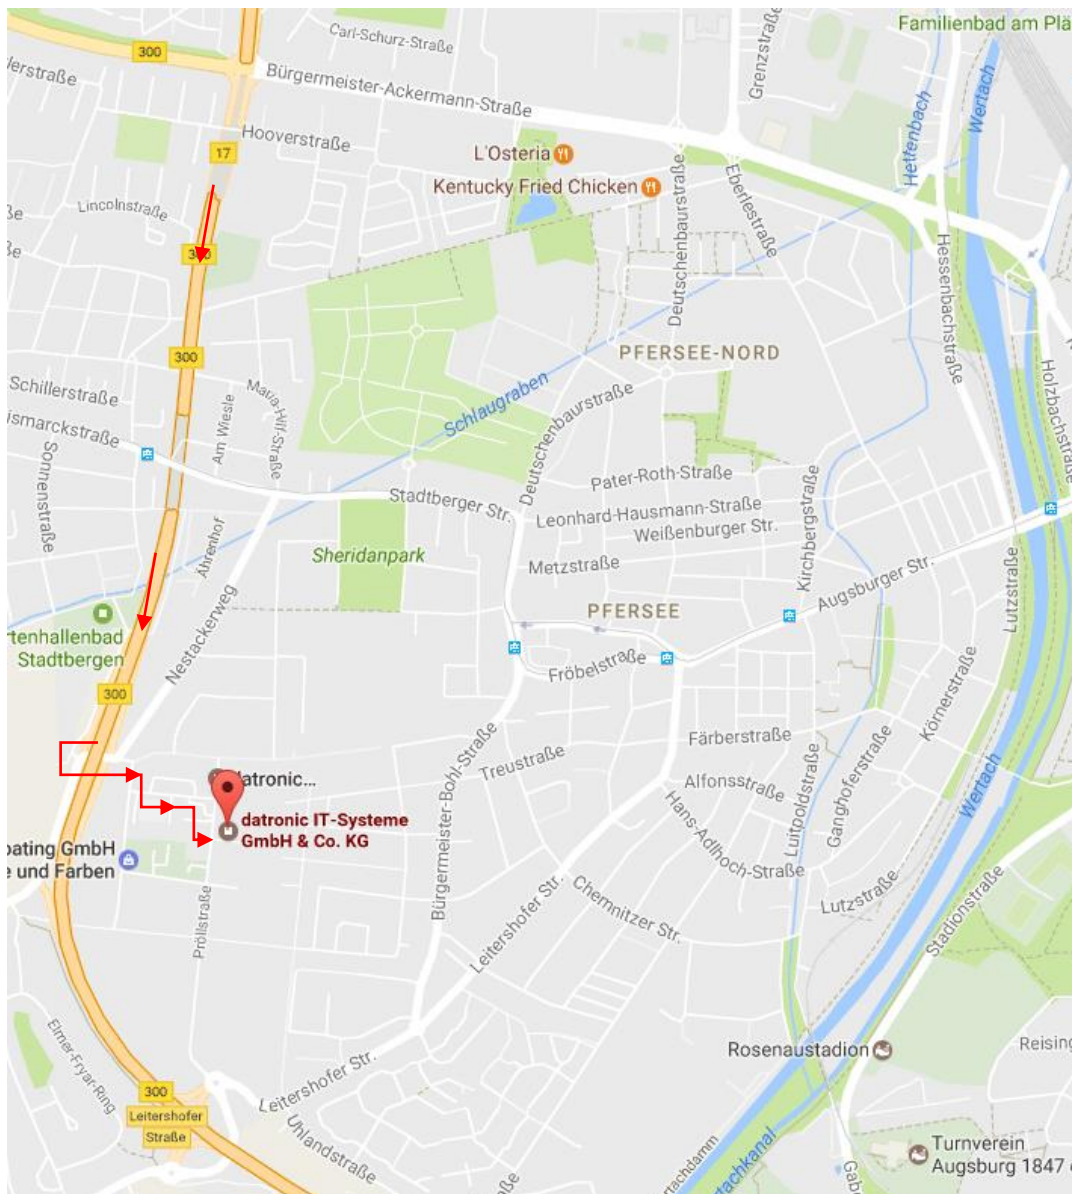

datronic IT-Systeme GmbH & Co. KG

Pröllstr. 22
86157 Augsburg

Telefon: 0821-44009 0
<http://www.datronic.de>

Anfahrt mit dem PKW:

Von der A8 "Ausfahrt Augsburg West" auf die B17 Richtung Süden bis **Ausfahrt "Augsburg-Pfersee / Stadtbergen"**. Links durch die Unterführung (B17) und dann rechts in den Sheridanpark (Gewerbegebiet) bis zur Pröllstraße 22.

Anfahrt mit öffentlichen Verkehrsmitteln:

Straßenbahn Linie 3

Fährt im 5-Minuten-Takt ab Hauptbahnhof (Richtung Stadtbergen) bis Haltestelle Westfriedhof (Fahrtdauer ca. 10 min.)

Ab hier

- mit der **Buslinie 42** (Richtung Maria Stern) bis Haltestelle „Pröllstraße“, fährt im 30-Minuten Takt (Fahrtdauer ca. 5 min.)
- oder ca. **10 Gehminuten** (1 km) zur Pröllstraße: