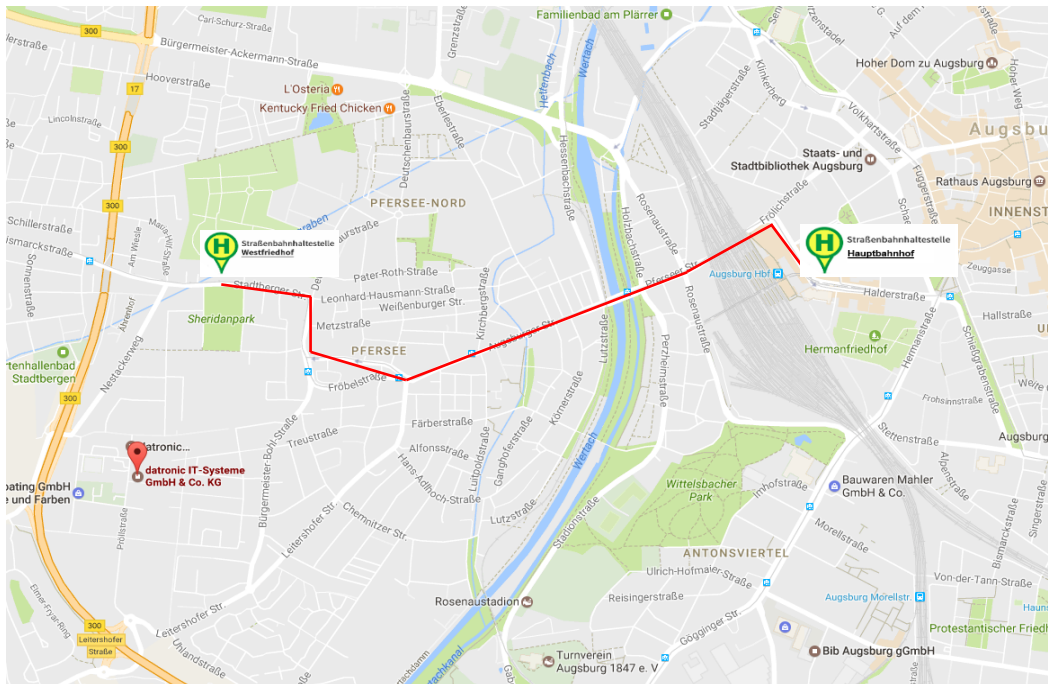

datronic IT-Systeme GmbH & Co. KG

Pröllstr. 22
86157 Augsburg

Telefon: 0821-44009 0
<http://www.datronic.de>

Anfahrt mit dem PKW:

Von der A8 "Ausfahrt Augsburg West" auf die B17 Richtung Süden bis **Ausfahrt "Augsburg-Pfersee / Stadtbergen"**. Links durch die Unterführung (B17) und dann rechts in den Sheridanpark (Gewerbegebiet) bis zur Pröllstraße 22.

Anfahrt mit öffentlichen Verkehrsmitteln:

Straßenbahn Linie 3

Fährt im 5-Minuten-Takt ab Hauptbahnhof (Richtung Stadtbergen) bis Haltestelle Westfriedhof (Fahrtdauer ca. 10 min.)

Ab hier

- mit der **Buslinie 42** (Richtung Maria Stern) bis Haltestelle „Pröllstraße“, fährt im 30-Minuten Takt (Fahrtdauer ca. 5 min.)
- oder ca. **10 Gehminuten** (1 km) zur Pröllstraße: